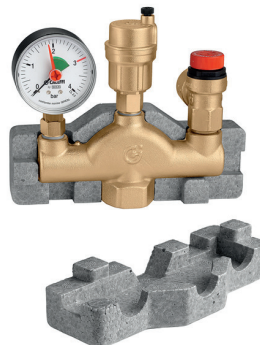

SIKKERHEDSVENTILER

SAMLESÆT

Komplet sikkerhedsgruppe: samleklods, aut. luftudlader, sikkerhedsventil(er) og manometer med markering af sikkerhedsventilens åbningstryk

3/4" - 1x15

Varenummer	Varenavn	Blæsetryk/bar
371093006	3/4" - 1x15	2,5

3/4" - 2x15

Varenummer	Varenavn	Blæsetryk/bar
371103006	3/4" - 2x15	2,5
371104006	3/4" - 2x15	3
371105006	3/4" - 2x15	3,5
371106006	3/4" - 2x15	4

1 1/4" - (2x3/4")

Varenummer	Varenavn	Blæsetryk/bar
371103030	1 1/4" - (2x3/4")	2,5
371104030	1 1/4" - (2x3/4")	3
371105030	1 1/4" - (2x3/4")	3,5
371106030	1 1/4" - (2x3/4")	4

1 1/2" - (2x1")

Varenummer	Varenavn	Blæsetryk/bar
371103031	1 1/2" - (2x1")	2,5
371104031	1 1/2" - (2x1")	3
371105031	1 1/2" - (2x1")	3,5
371106031	1 1/2" - (2x1")	4

2" - (2x1 1/4")

Varenummer	Varenavn	Blæsetryk/bar
371103032	2" - (2x1 1/4")	2,5
371104032	2" - (2x1 1/4")	3
371105032	2" - (2x1 1/4")	3,5
371106032	2" - (2x1 1/4")	4

Andre størrelser på forespørgsel, kontakt Reci.