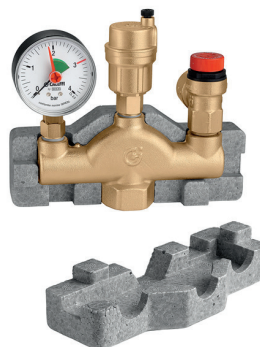

SIKKERHEDSVENTILER

SAMLESÆT

Komplet sikkerhedsgruppe: samleklods, aut. luftudlader, sikkerhedsventil(er) og manometer med markering af sikkerhedsventilens åbningstryk

3/4" - 1x15

Varenummer	Varenavn	Blæsetryk/bar
371093006	3/4" - 1x15	2,5

3/4" - 2x15

Varenummer	Varenavn	Blæsetryk/bar
371103006	3/4" - 2x15	2,5
371104006	3/4" - 2x15	3
371105006	3/4" - 2x15	3,5
371106006	3/4" - 2x15	4

1 1/4" - (2x3/4")

Varenummer	Varenavn	Blæsetryk/bar
371103030	1 1/4" - (2x3/4")	2,5
371104030	1 1/4" - (2x3/4")	3
371105030	1 1/4" - (2x3/4")	3,5
371106030	1 1/4" - (2x3/4")	4

1 1/2" - (2x1")

Varenummer	Varenavn	Blæsetryk/bar
371103031	1 1/2" - (2x1")	2,5
371104031	1 1/2" - (2x1")	3
371105031	1 1/2" - (2x1")	3,5
371106031	1 1/2" - (2x1")	4

2" - (2x1 1/4")

Varenummer	Varenavn	Blæsetryk/bar
371103032	2" - (2x1 1/4")	2,5
371104032	2" - (2x1 1/4")	3
371105032	2" - (2x1 1/4")	3,5
371106032	2" - (2x1 1/4")	4

Andre størrelser på forespørgsel, kontakt Reci.

KONTAKT OS OG BESTIL: Telefon 36 78 42 18 • info@reci.dk • www.reci.dk
Salg, service & produktion: Geminivej 24, 2670 Greve • **Lager:** Agenavej 24, 2670 Greve