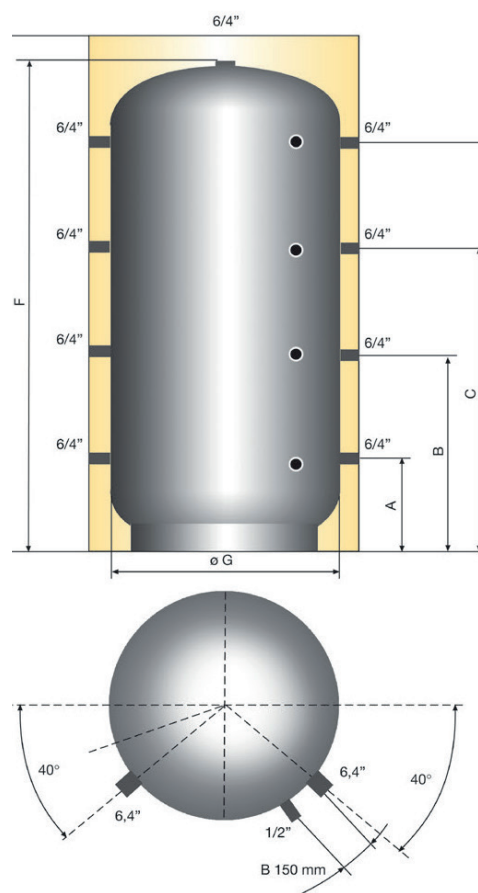

BUFFERBEHOLDER

PSM/PSF 200-5000 LITER

TEKNISKE DATA:

- Driftstryk 4,0 bar
- Testtryk 6,0 bar
- Fås fra 200 - 5000 liter
- 100 mm ECO Skin isolering
- Produceret i 37-2 kvalitetsstål
- 9 stk. 1½" tilslutninger
- 4 stk. ½" muffetilslutning for følerør
- Specialversion: PSM 800 og 1000 liter med 2" tilslutninger og PSM 1.500 og 2.000 liter med 2 1/2" tilslutninger

PSM 200-5000 LITER

TEKNISKE DATA

Type	Varenr.	Mål [mm]												Tilt. dim. [mm]	Vægt [kg]
		A	B	C	D	F	Gø	H	I	J	K	L	M		
PSM 200 l bufferbeholder	200PSM-PreFab-BB	230	630	1030	-	153	500	-	-	1330	230	-	-	1290	69
PSM 300 l bufferbeholder	300PSM-PreFab-BB	230	650	1070	1490	1710	500	-	-	1780	230	-	-	1740	78
PSM 500 l bufferbeholder	500PSM-PreFab-BB	220	620	1010	1390	1640	650	340	495	1725	220	-	-	1670	87
PSM 800 l bufferbeholder	800PSM-PreFab-BB	260	630	1030	1430	1700	790	390	585	1785	260	1070	360	1750	109
PSM 825 l bufferbeholder	825PSM-PreFab-BB	260	685	1140	1595	1857	790	-	-	1940	-	-	-	1900	115
PSM 1000 l bufferbeholder	1000PSM-PreFab-BB	310	745	1250	1710	2050	790	390	720	2135	310	1160	540	2090	130
PSM 1250 l bufferbeholder	1250PSM-PreFab-BB	330	705	1105	1480	182	1000	-	630	1940	330	-	-	1890	130
PSM 1500 l bufferbeholder	1500PSM-PreFab-BB	380	825	1350	1760	2150	1000	415	800	2235	375	1260	500	2270	205
PSM 2000 l bufferbeholder	2000PSM-PreFab-BB	320	900	1490	2020	2380	1100	423	800	2465	320	1420	540	2460	251
PSM 3000 l bufferbeholder	3000PSM-PreFab-BB	375	985	1600	2205	2596	1250	460	720	2681	375	1665	540	2650	363
PSM 4000 l bufferbeholder	4000PSM-PreFab-BB	405	1022	1639	2255	2669	1400	490	720	2754	405	1715	540	2740	431
PSM 5000 l bufferbeholder	5000PSM-PreFab-BB	455	1065	1680	2285	2770	1600	540	720	2855	455	1745	540	2893	504