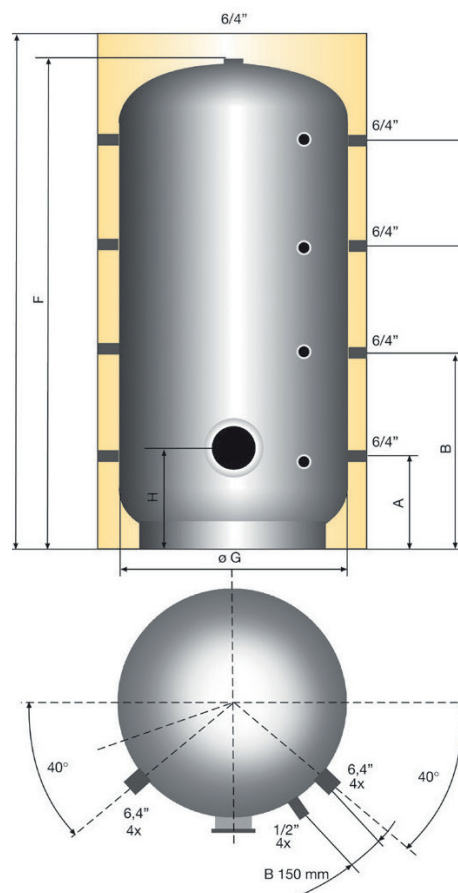

PSF 500-5000 LITER

TEKNISKE DATA

Type	Varenr.	Mål [mm]												Tilt. dim. [mm]	Vægt [kg]
		A	B	C	D	F	Gø	H	I	J	K	L	M		
PSF 500 l bufferbeholder	500PSF-PreFab-BB	220	620	1010	1390	1640	650	340	495	1725	220	-	-	1670	89
PSF 800 l bufferbeholder	800PSF-PreFab-BB	260	630	1030	1430	1700	790	390	585	1785	260	1070	360	1750	114
PSF 1000 l bufferbeholder	1000PSF-PreFab-BB	310	745	1250	1710	2050	790	390	720	2135	310	1160	540	2090	130
PSF 1500 l bufferbeholder	1500PSF-PreFab-BB	380	825	1350	1760	2150	1000	415	800	2235	375	1250	500	2270	207
PSF 2000 l bufferbeholder	2000PSF-PreFab-BB	320	900	1490	2020	2380	1100	423	800	245	320	1420	540	2460	251
PSF 3000 l bufferbeholder	3000PSF-PreFab-BB	375	985	1600	2205	2596	1250	460	720	2681	375	1665	540	2650	363
PSF 5000 l bufferbeholder	5000PSF-PreFab-BB	455	1065	1680	2285	2770	1600	540	720	2855	455	1745	540	2893	511